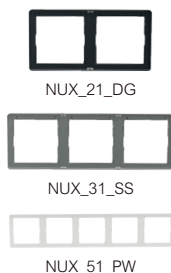

### Multi Surround 保護邊

Description	Unit Pack Inner box/Carton	Stainless Steel 炫星銀	Dark Grey 石墨灰	Jet Black 曜石黑	Painted White 皎月白
		Unit Price HK\$	Unit Price HK\$	Unit Price HK\$	Unit Price HK\$
2 Gang, Multi Surround 兩位掣保護邊	1/80	<b>NUX_21_SS</b> \$100.00	<b>NUX_21_DG</b> \$105.00	<b>NUX_21_JB</b> \$105.00	<b>NUX_21_PW</b> \$110.00
3 Gang, Multi Surround 三位掣保護邊	1/70	<b>NUX_31_SS</b> \$120.00	<b>NUX_31_DG</b> \$125.00	<b>NUX_31_JB</b> \$125.00	<b>NUX_31_PW</b> \$130.00
4 Gang, Multi Surround 四位掣保護邊	1/40	<b>NUX_41_SS</b> \$145.00	<b>NUX_41_DG</b> \$155.00	<b>NUX_41_JB</b> \$155.00	<b>NUX_41_PW</b> \$165.00
5 Gang, Multi Surround 五位掣保護邊	1/40	<b>NUX_51_SS</b> \$170.00	<b>NUX_51_DG</b> \$180.00	<b>NUX_51_JB</b> \$180.00	<b>NUX_51_PW</b> \$190.00